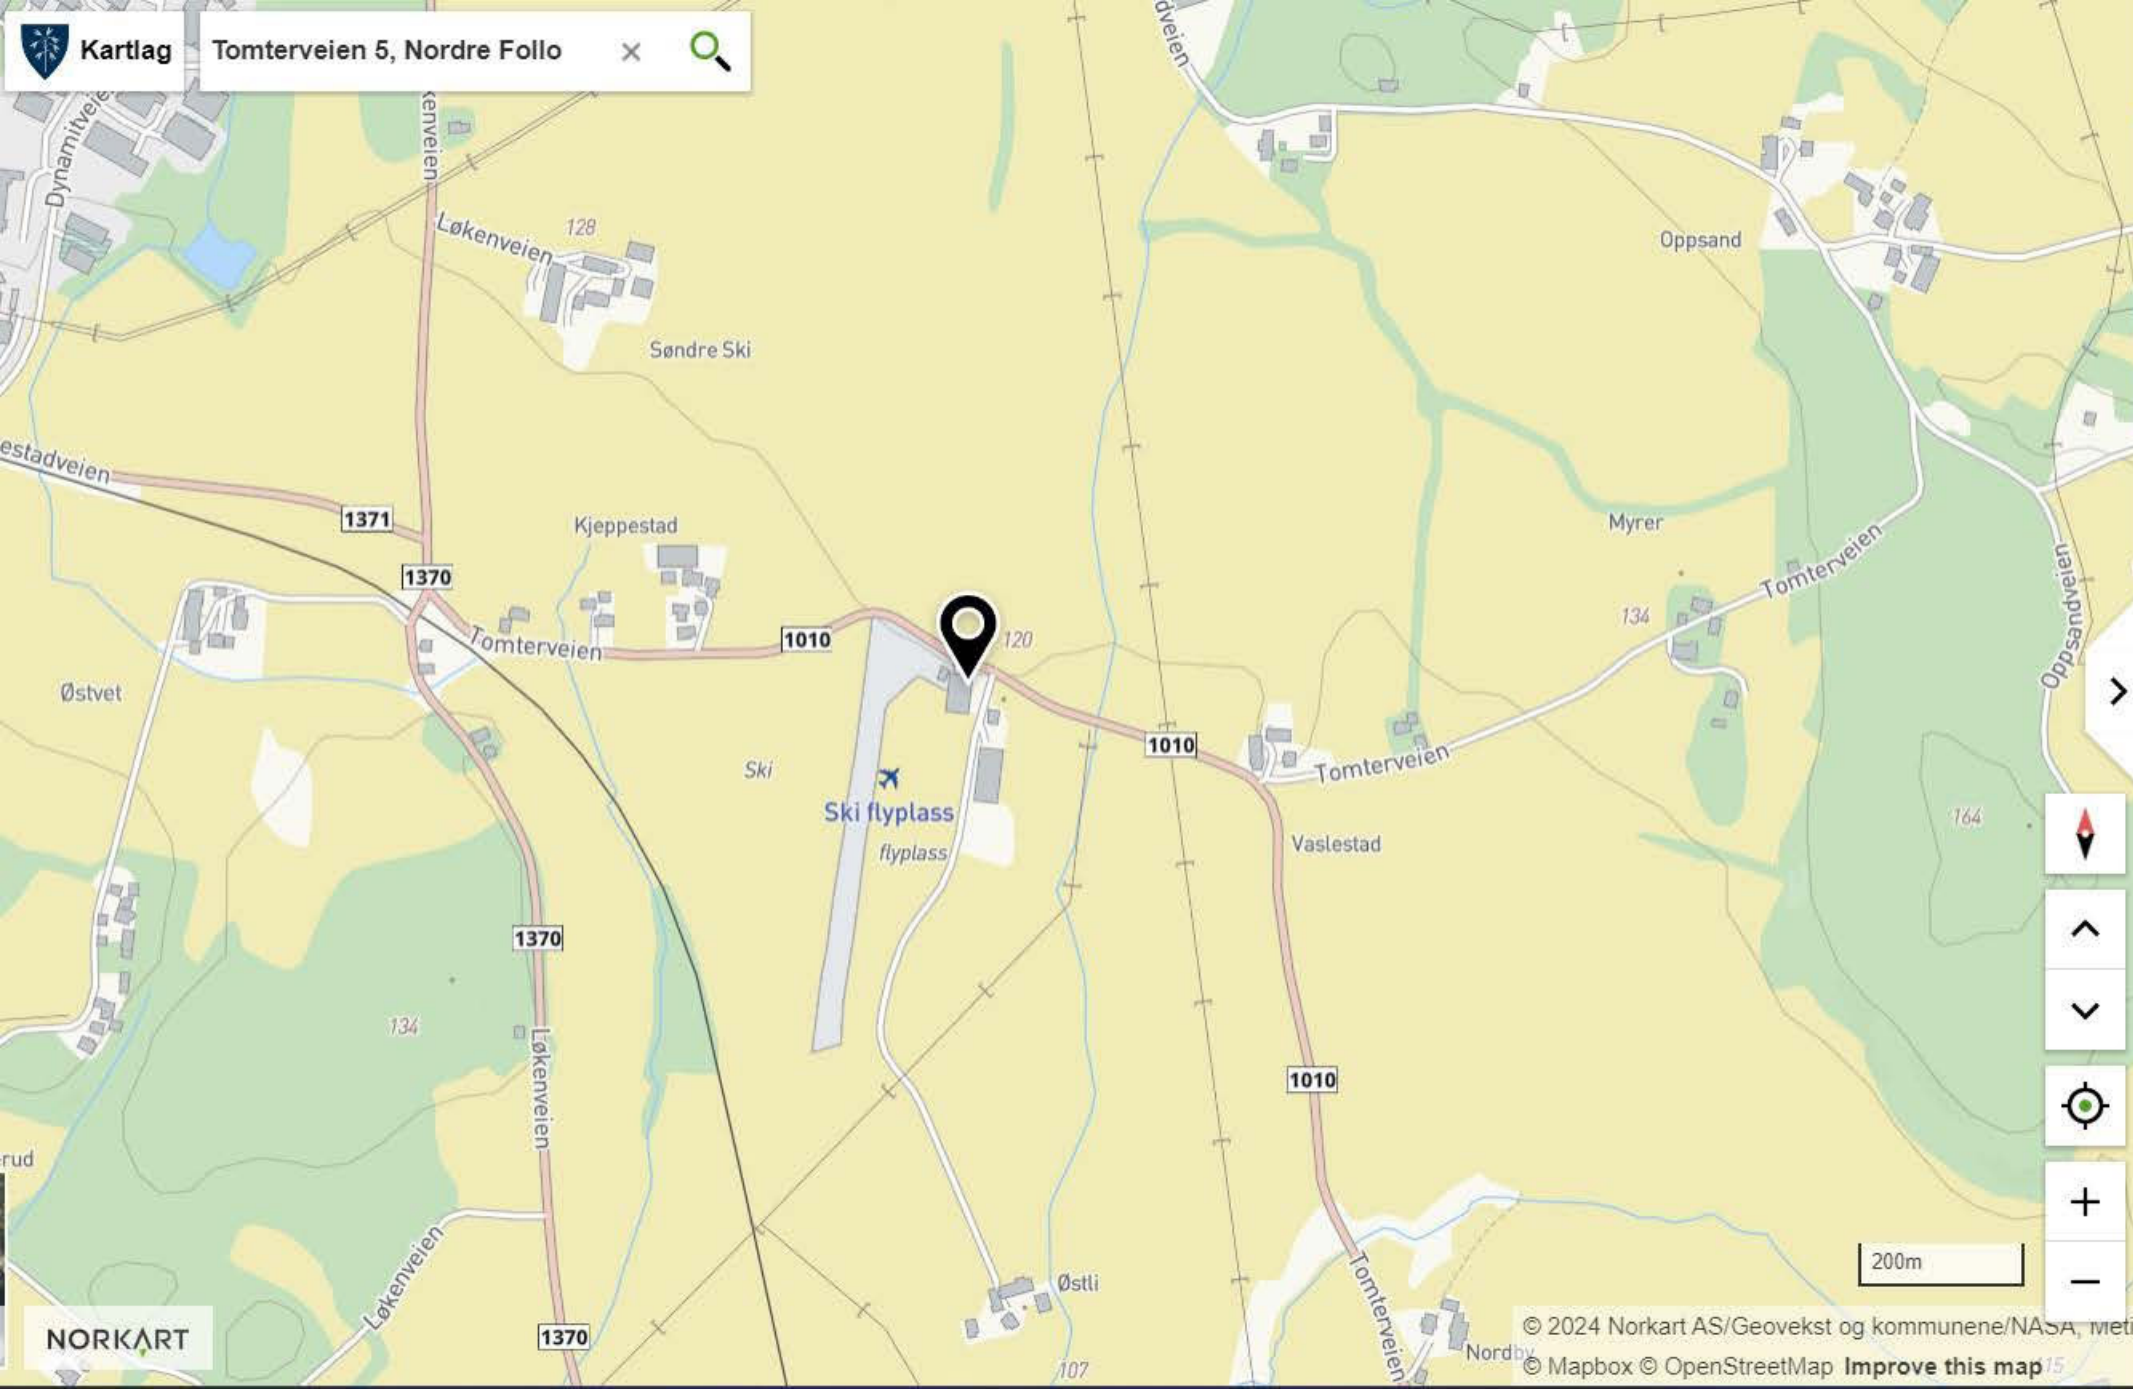

Koordinat
59,70871°N 10,88417°Ø

Høyde
119 m.o.h

Eiendom
75/1

Kommune
Nordre Follo

 **Del adresse**

 Fant ingen kartlag tilgjengelig for denne kommunen. Tilgang til kartlag er styrt av den enkelte kommune.

200m