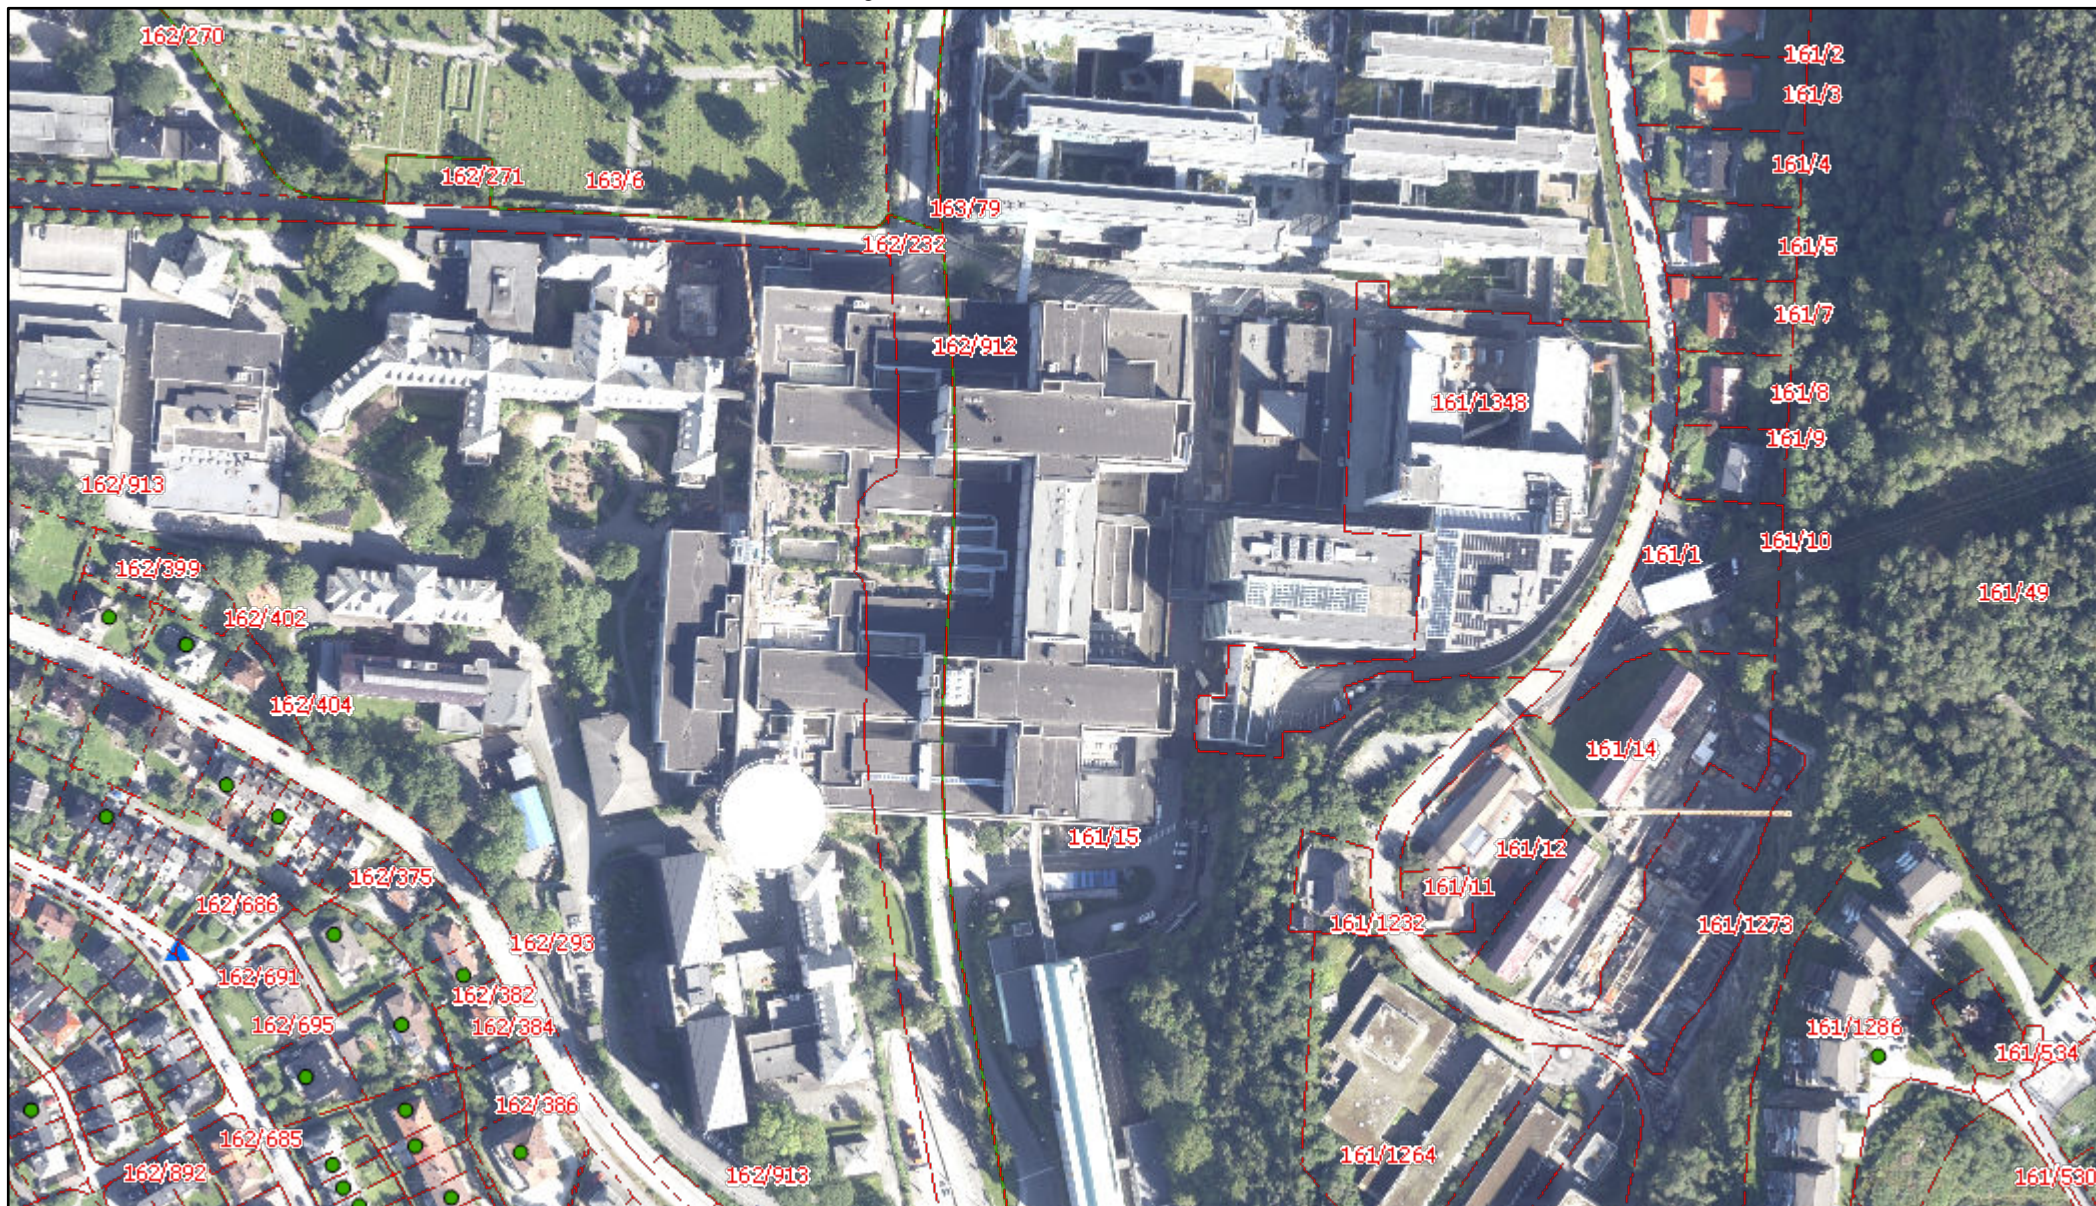

Flyfoto med eiendom

4/11/2023, 3:39:45 PM

Eiendomsflater

Eiendomstekster

▲ Fastmerker_euref89

Eiendomsgrenser

Gårdsgrenser

--- Sikker grense

□ Gårdsgrenser tilknyttet et GNR

--- Usikker grense

● Seksjoneringsaker

1:2,500

0 0.02 0.04 0.08 mi

0 0.03 0.07 0.13 km

Kartverket, Geovekst, kommuner og OSM - Geodata AS

Hentet fra Bergenskart.no