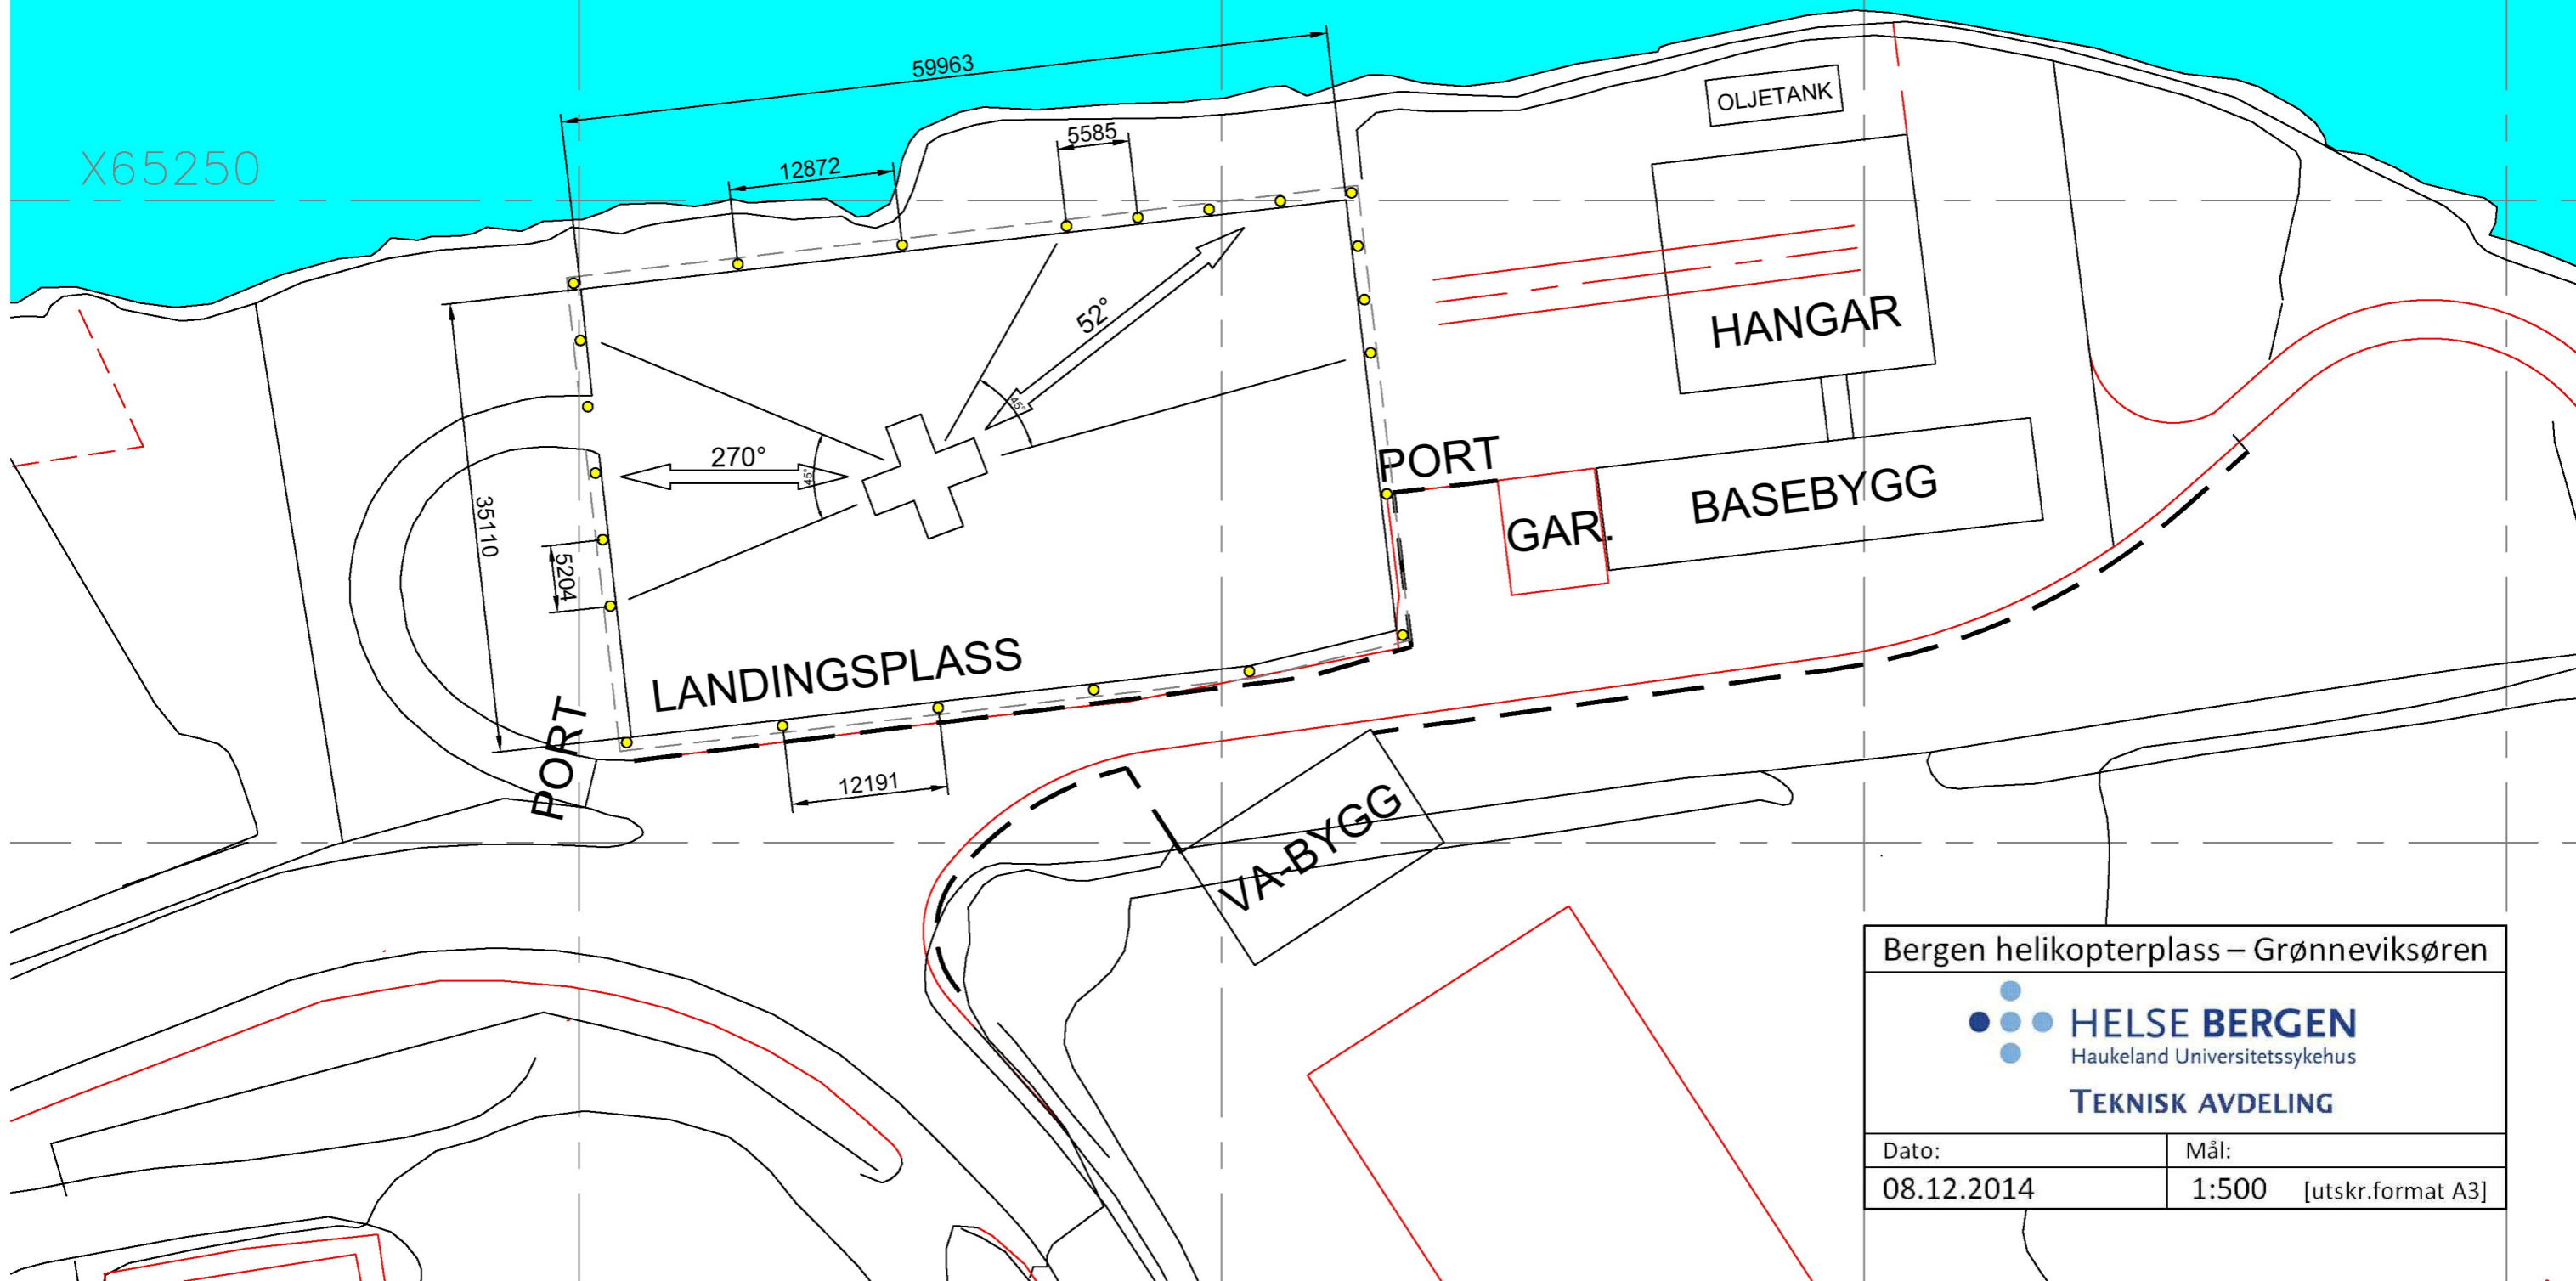

X65300

X65250

Y61050

Y61100

Y61150

Y61200

Bergen helikopterlass – Grønneviksøren

Dato:	Mål:
08.12.2014	1:500 [utskr.format A3]